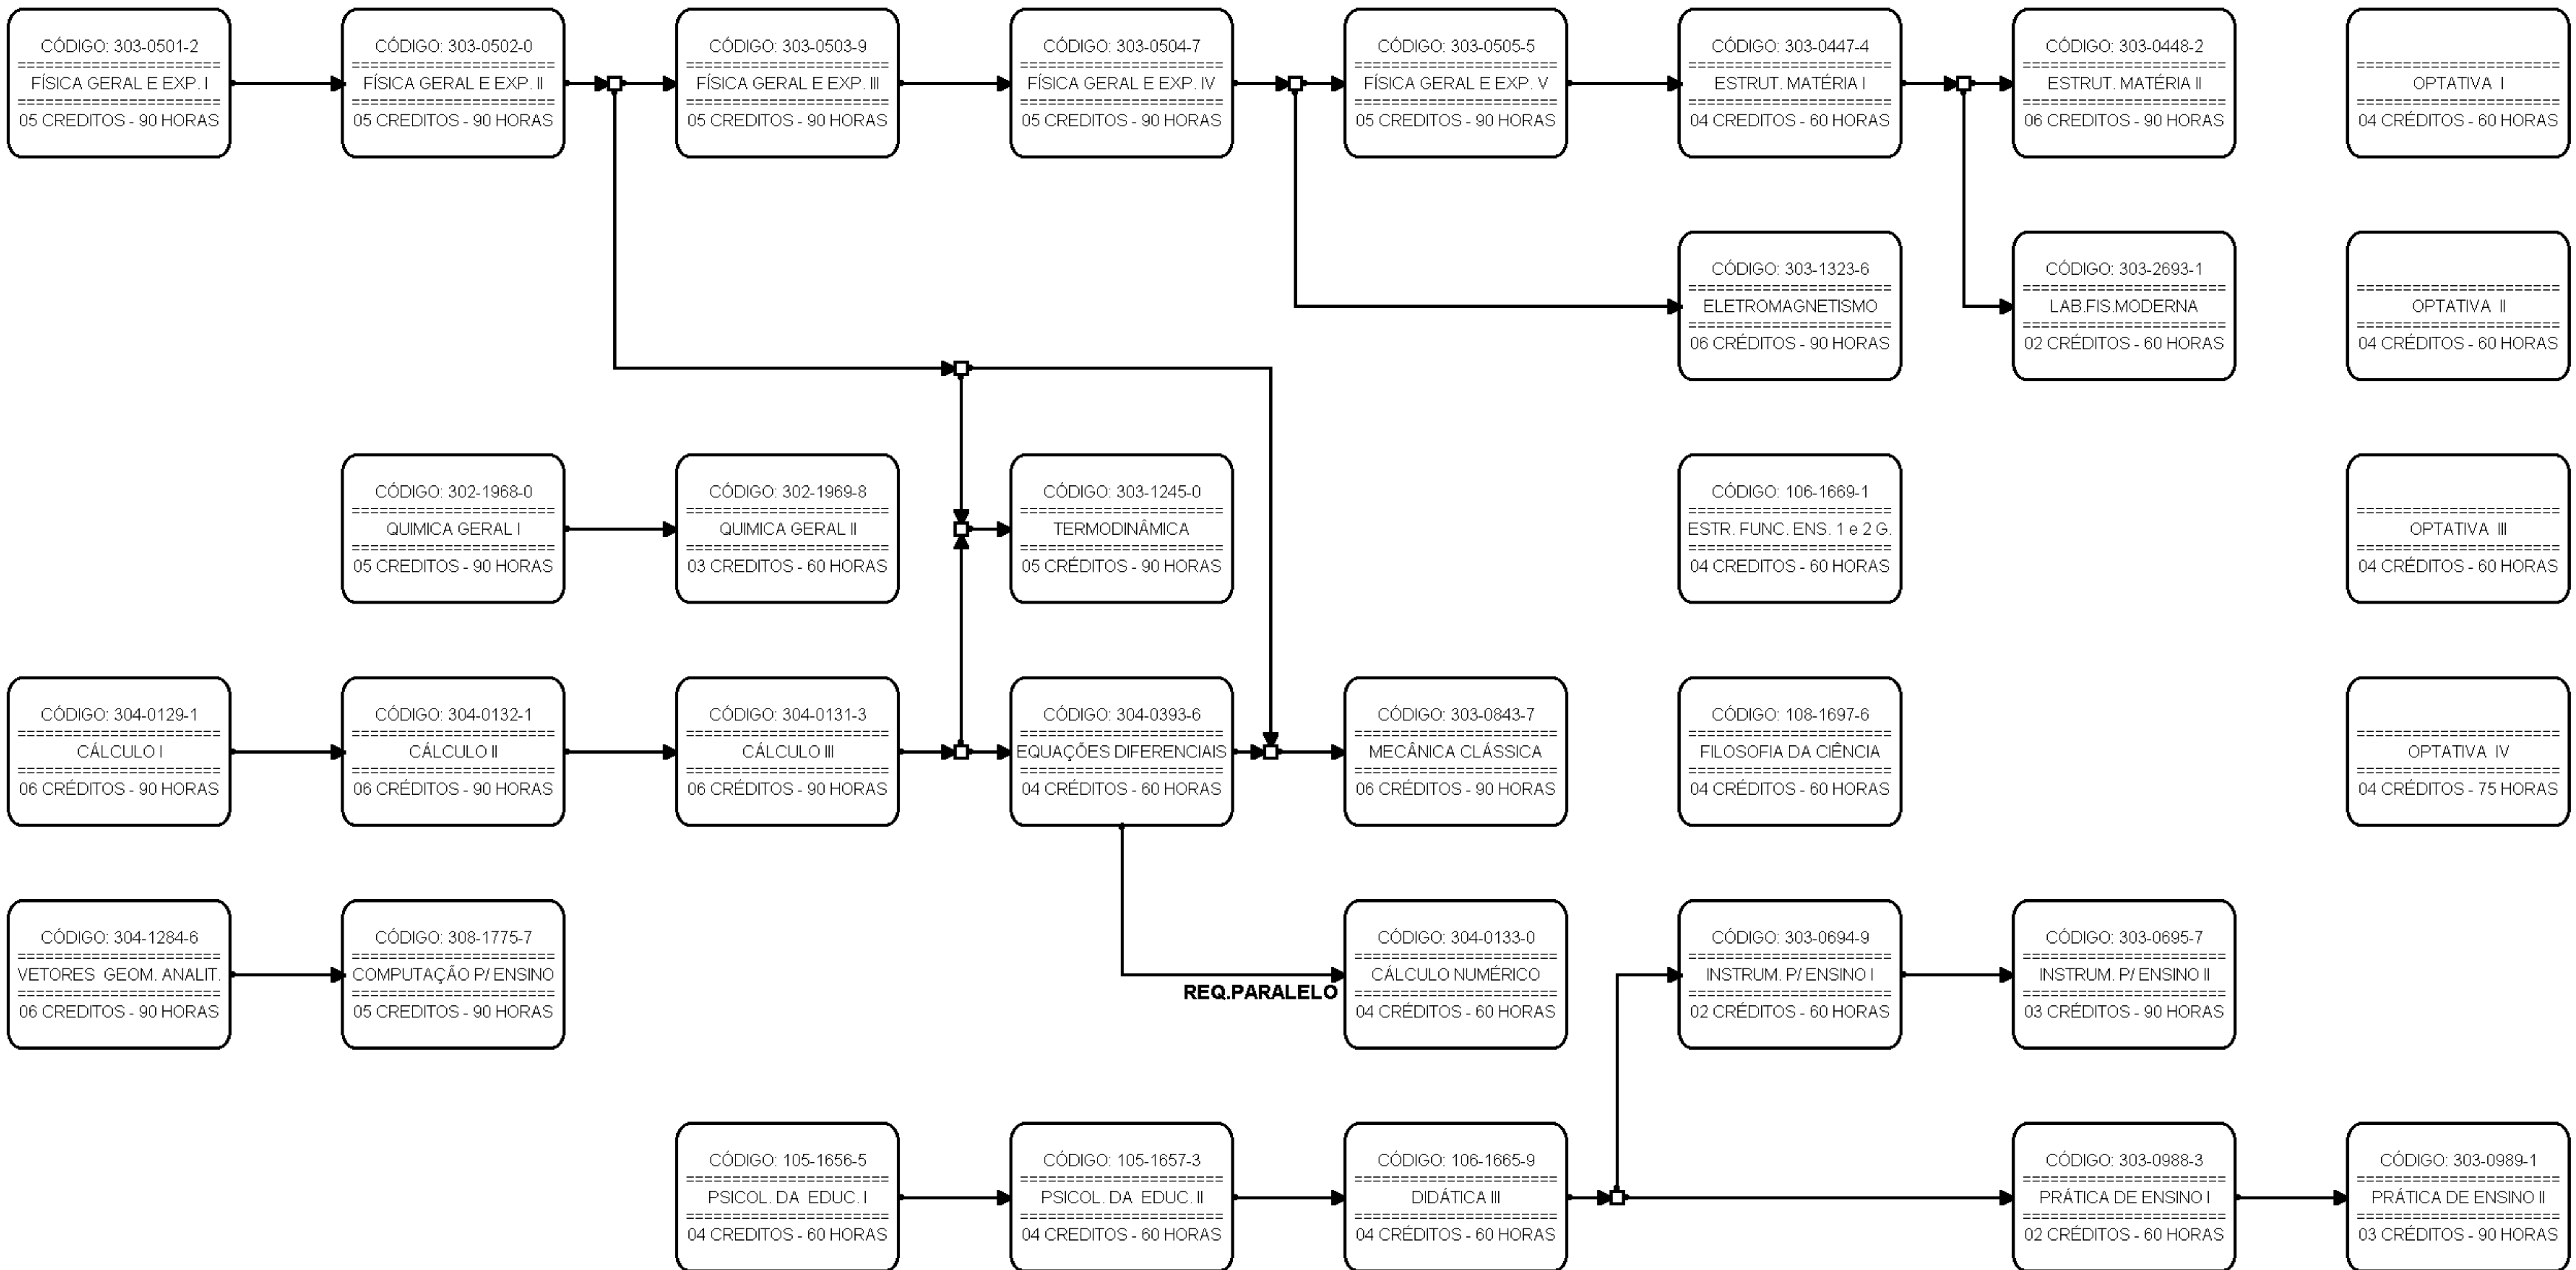

V
E
S
T
I
B
U
L
A
R

OPTATIVAS [Mínimo Obrigatório: 255 horas ou 16 créditos]

INTEGRALIZAÇÃO: Mínimo de 07 (sete) semestres - máximo de 12 (doze) semestres. TEMPO MÉDIO PARA INTEGRALIZAÇÃO: 10 semestres